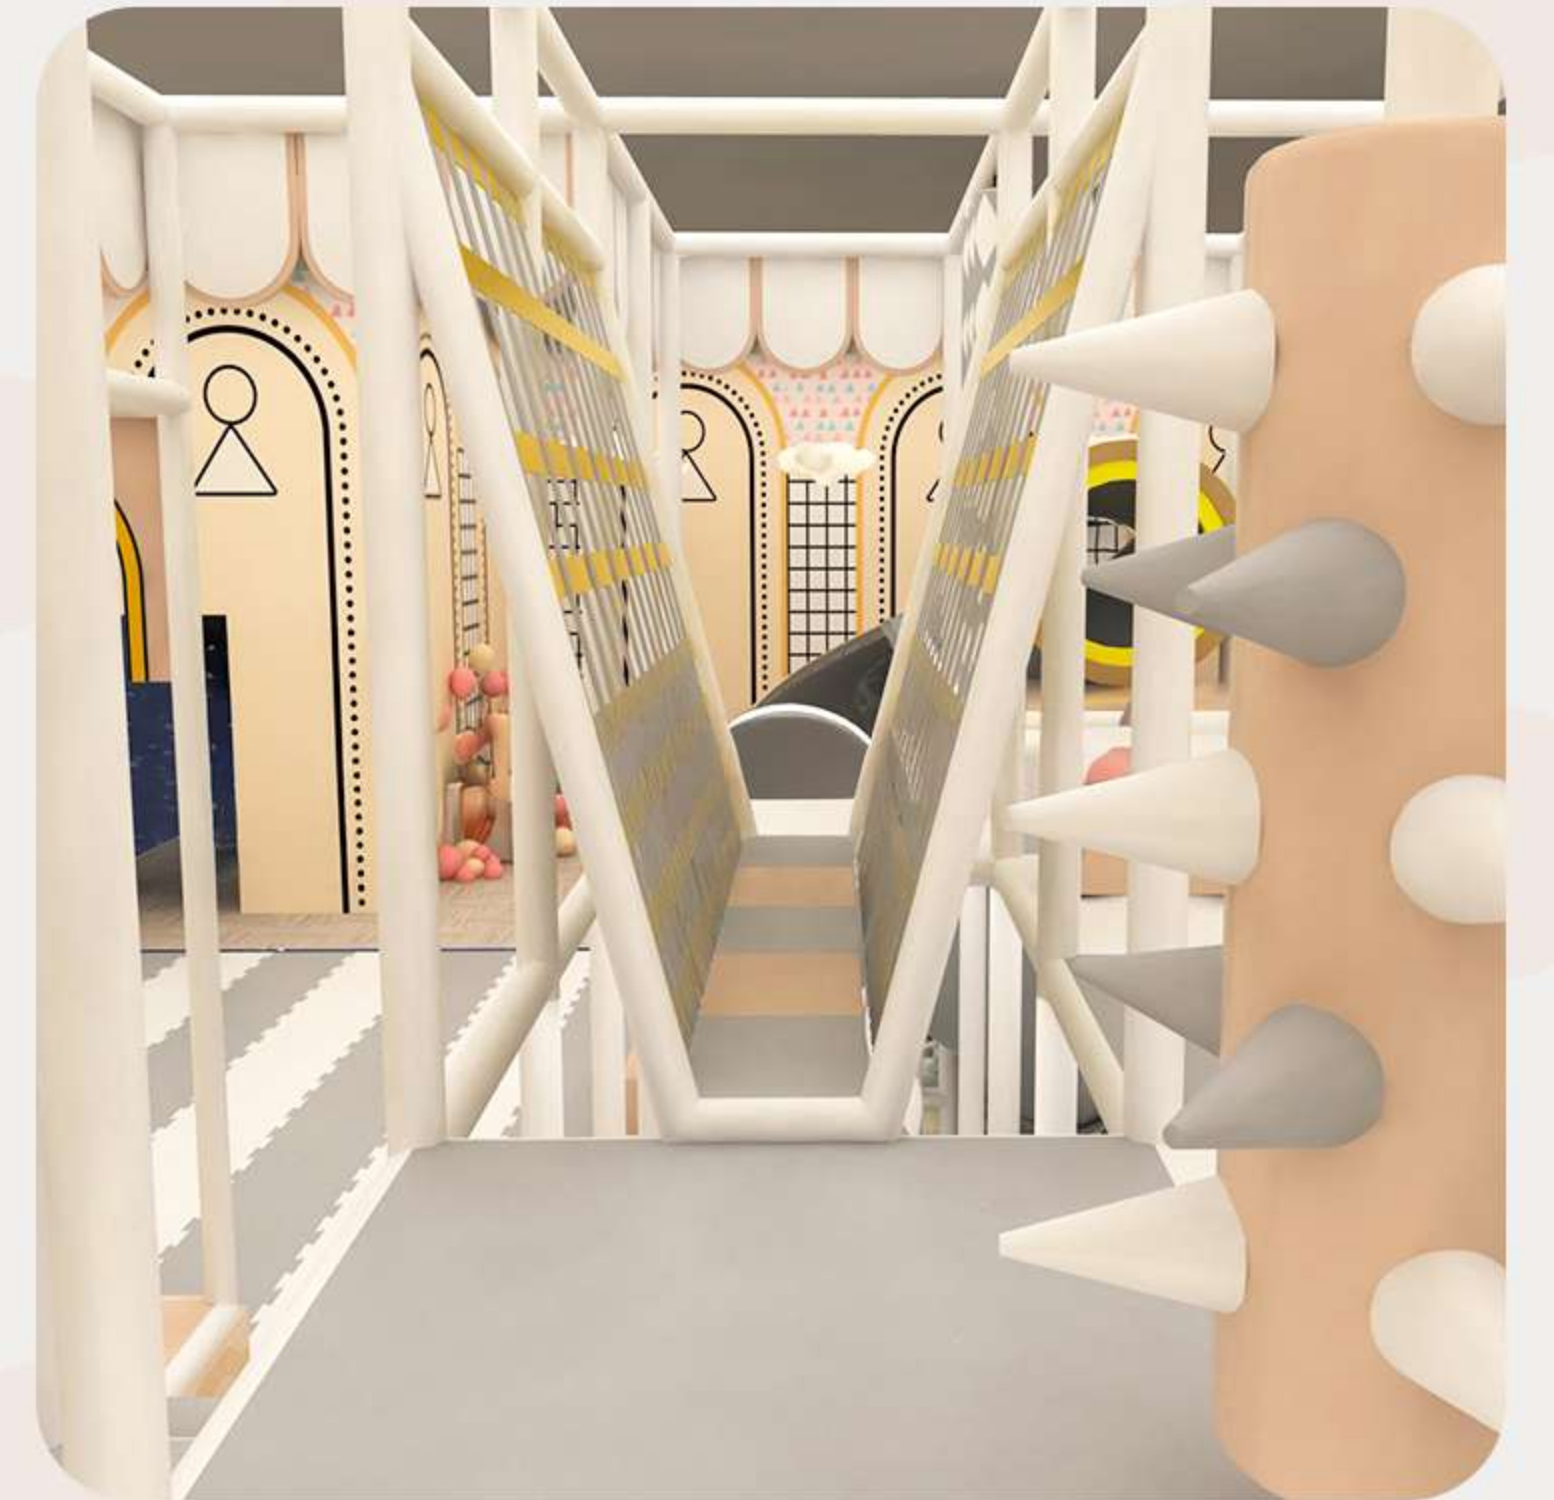

PS

HERMOSILLO, SONORA