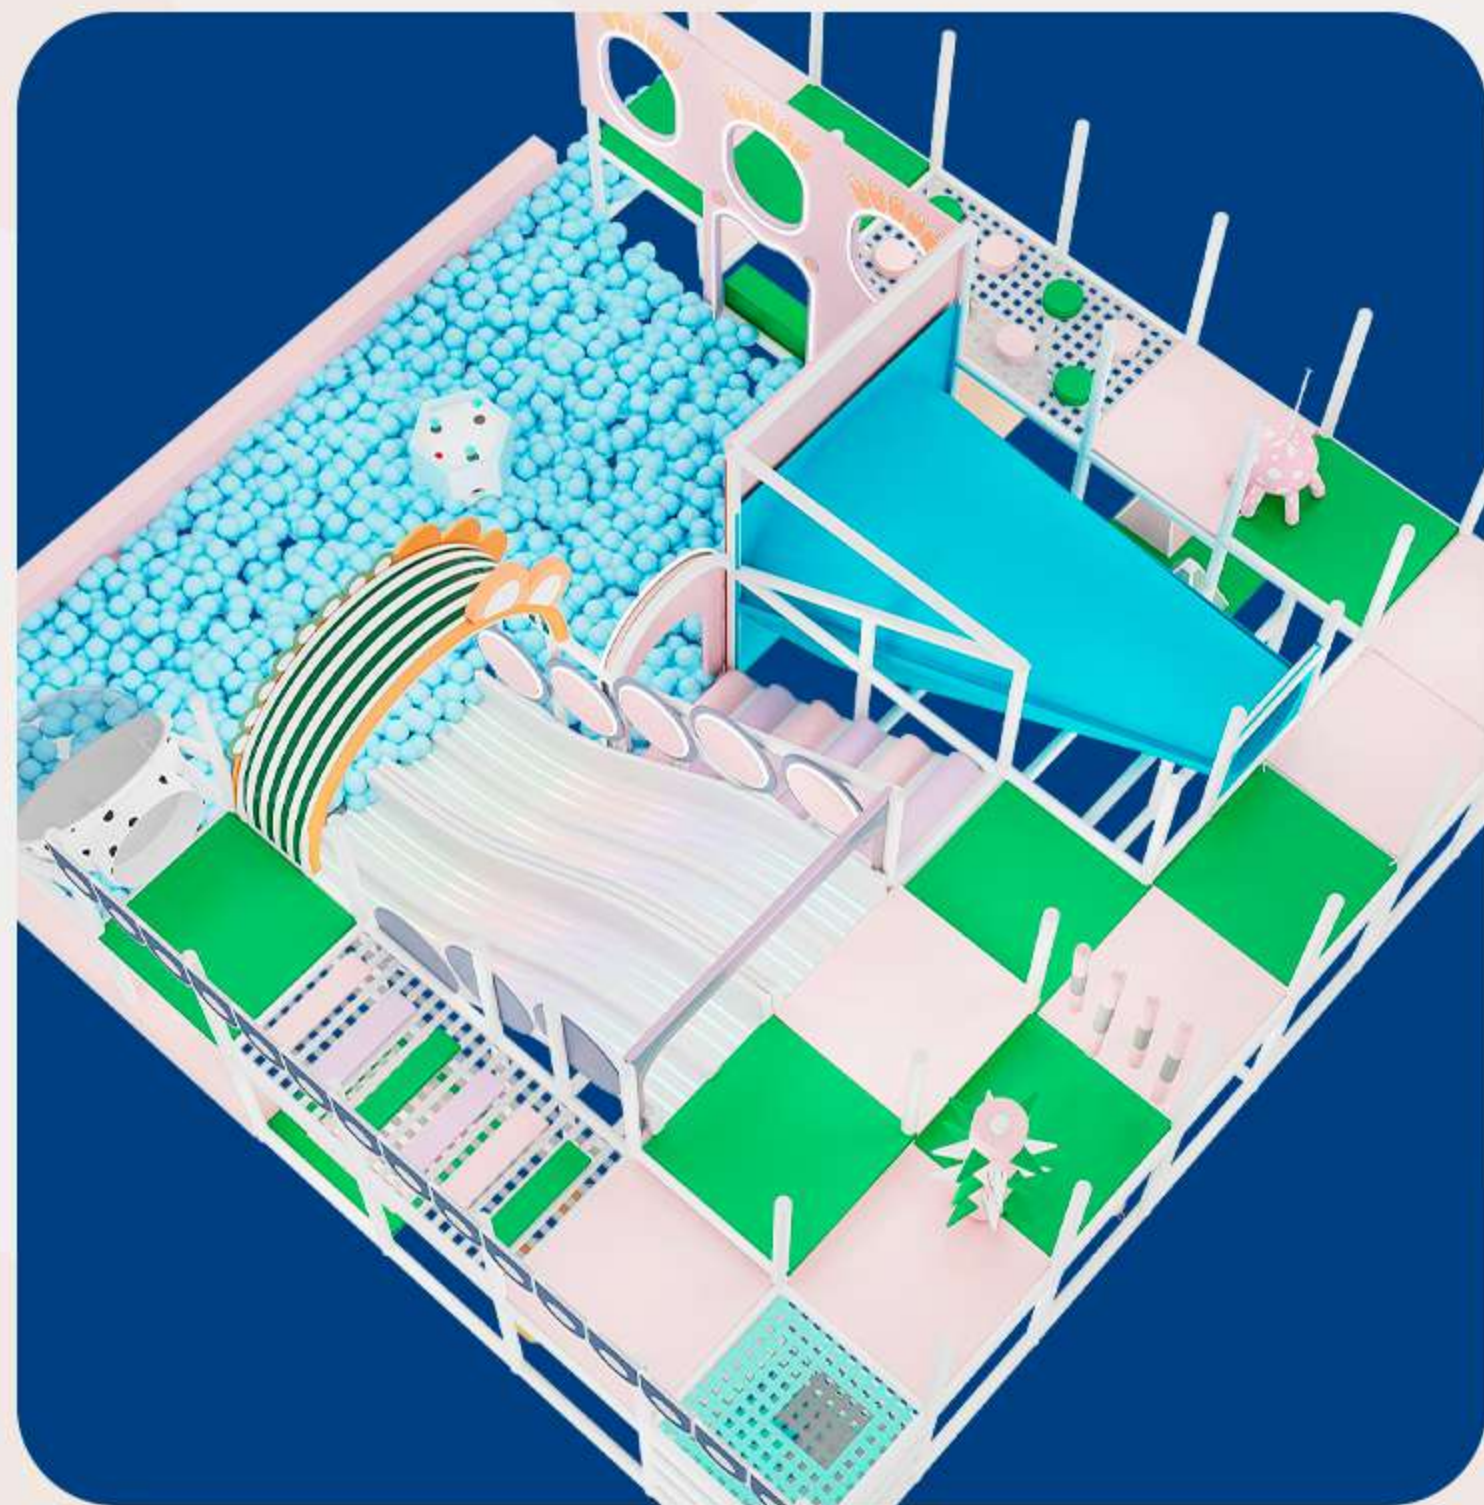

8 mts x 5 mts x 3.4 mts

\$615,000

Recreo

- Un mundo de juegos -

PROYECTOS REALIZADOS

Fort Kids

SAN LUIS RIO COLORADO

Jumbo