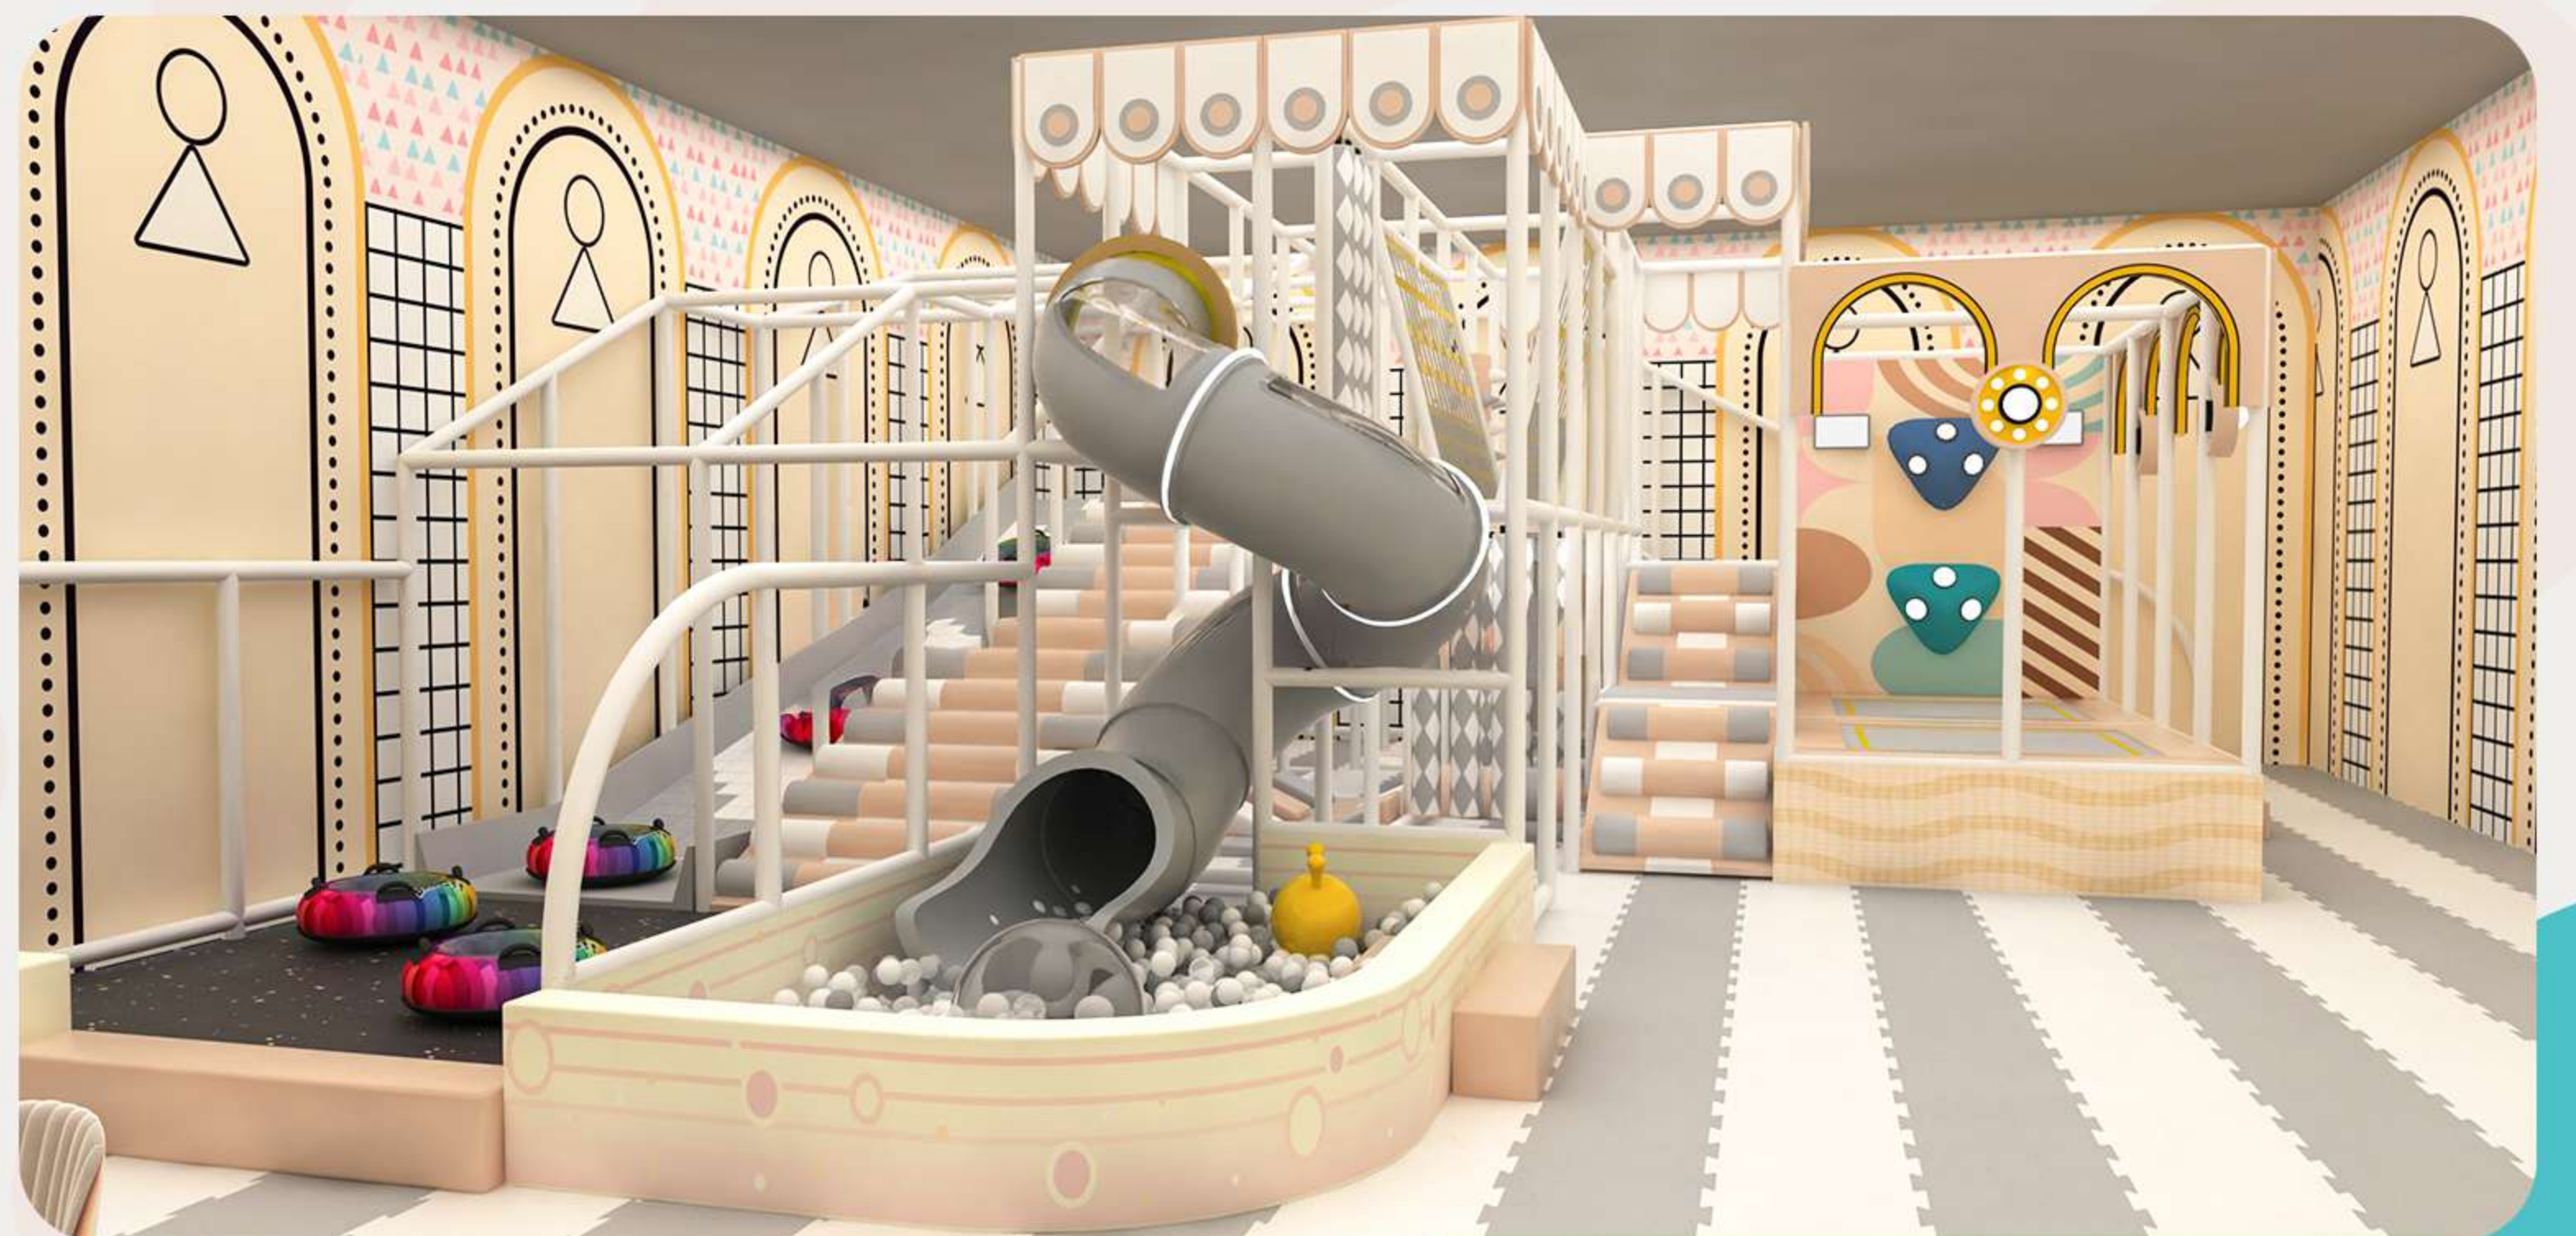

PS

HERMOSILLO, SONORA