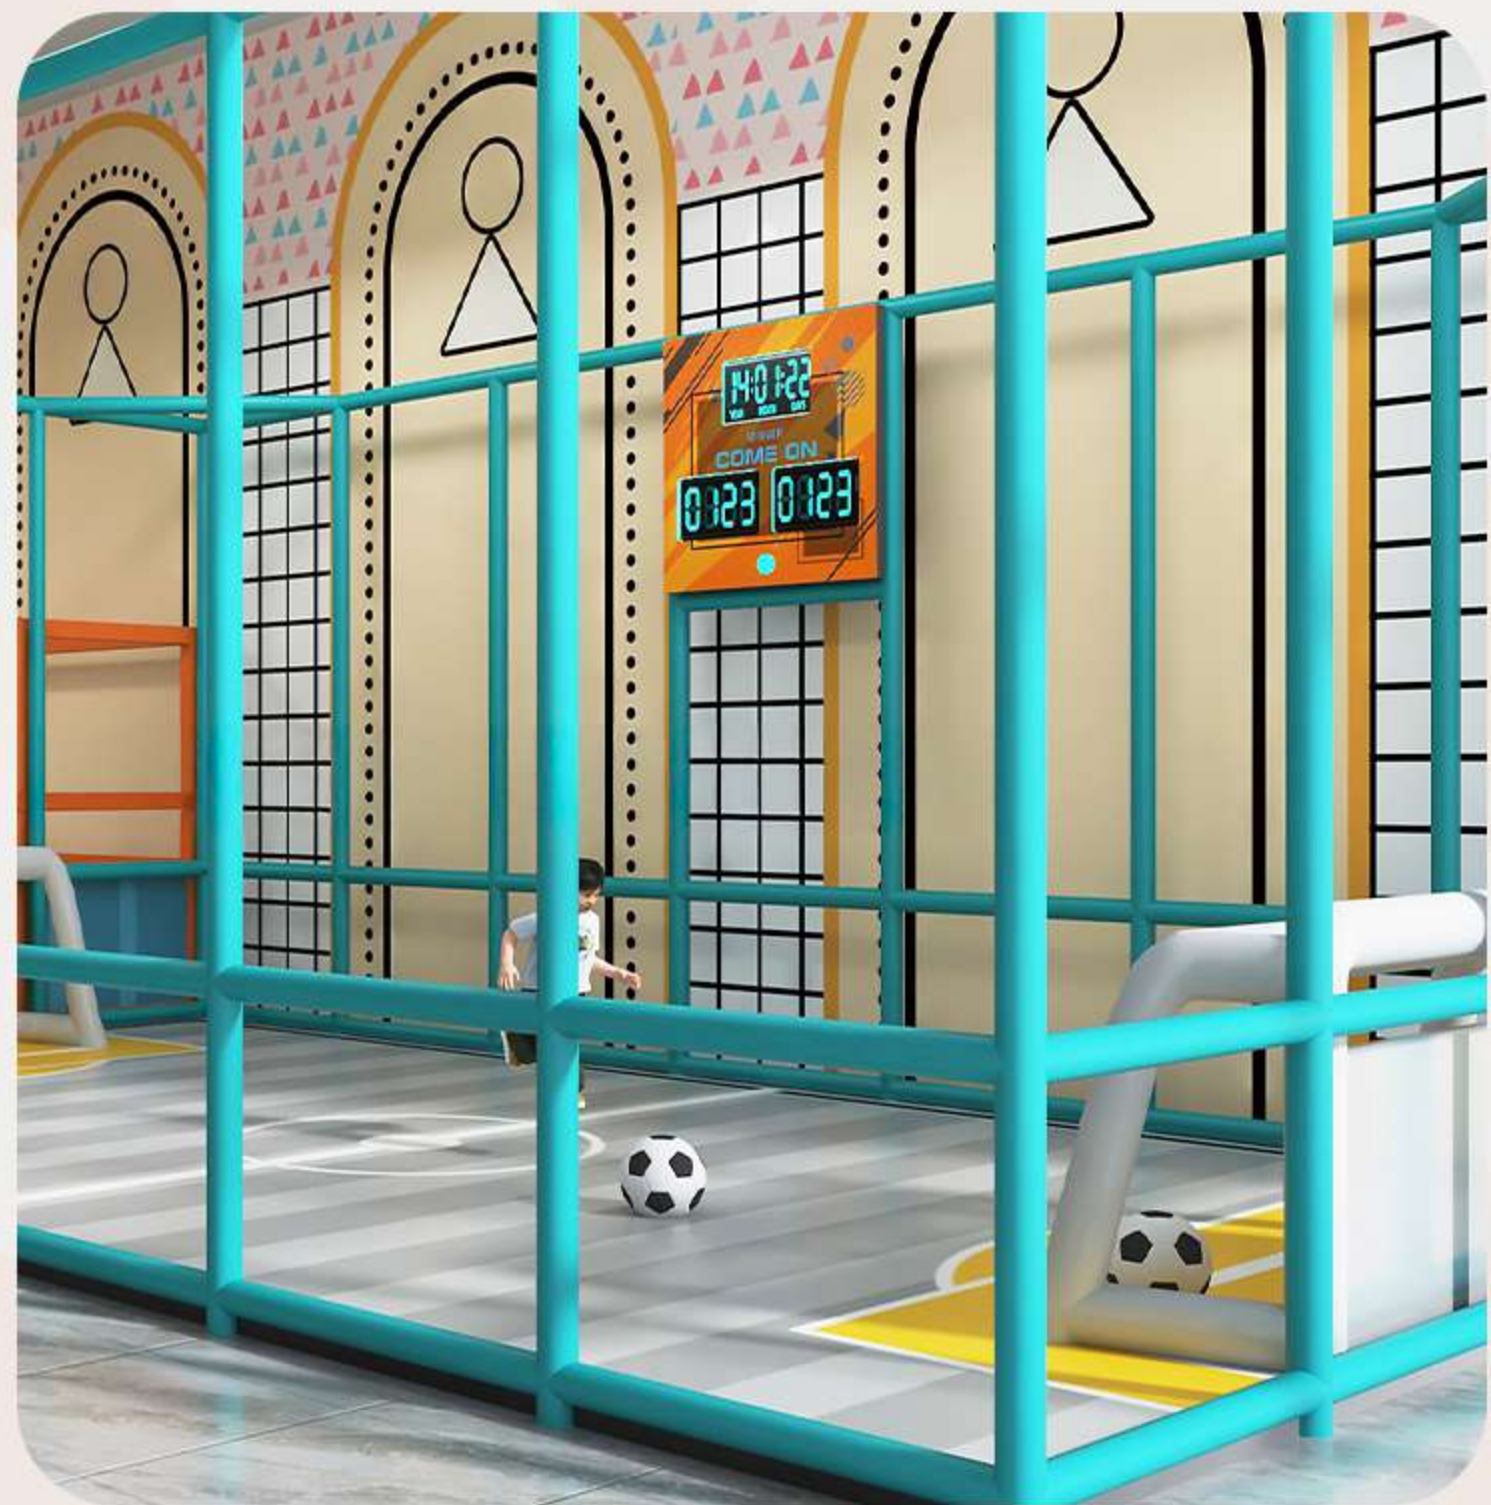

CATÁLOGO
2026

Recreo

- Un mundo de juegos -

“JUEGOS INDOOR”

Ocean CRAB ATTACK

DIMENSIONES

2.5 mts x 2.5 mts x 2.4 mts

\$289,900

- Un mundo de juegos -

BEST SELLERS

Galaxy PLAY HUB

DIMENSIONES

6 mts x 3mts x 3mts

\$390,000

Fantasy PLAY CITY

DIMENSIONES

7 mts x 4 mts x 3.4 mts

\$490,000

Mega ADVENTURE PARK

DIMENSIONES

12.47 mts x 4.97 mts x 3 mts

\$575,000

Neon FUN FACTORY

DIMENSIONES

8 mts x 5 mts x 3.4 mts

\$615,000

Recreo

- Un mundo de juegos -

PROYECTOS REALIZADOS

Fort Kids

SAN LUIS RIO COLORADO

Jumbo