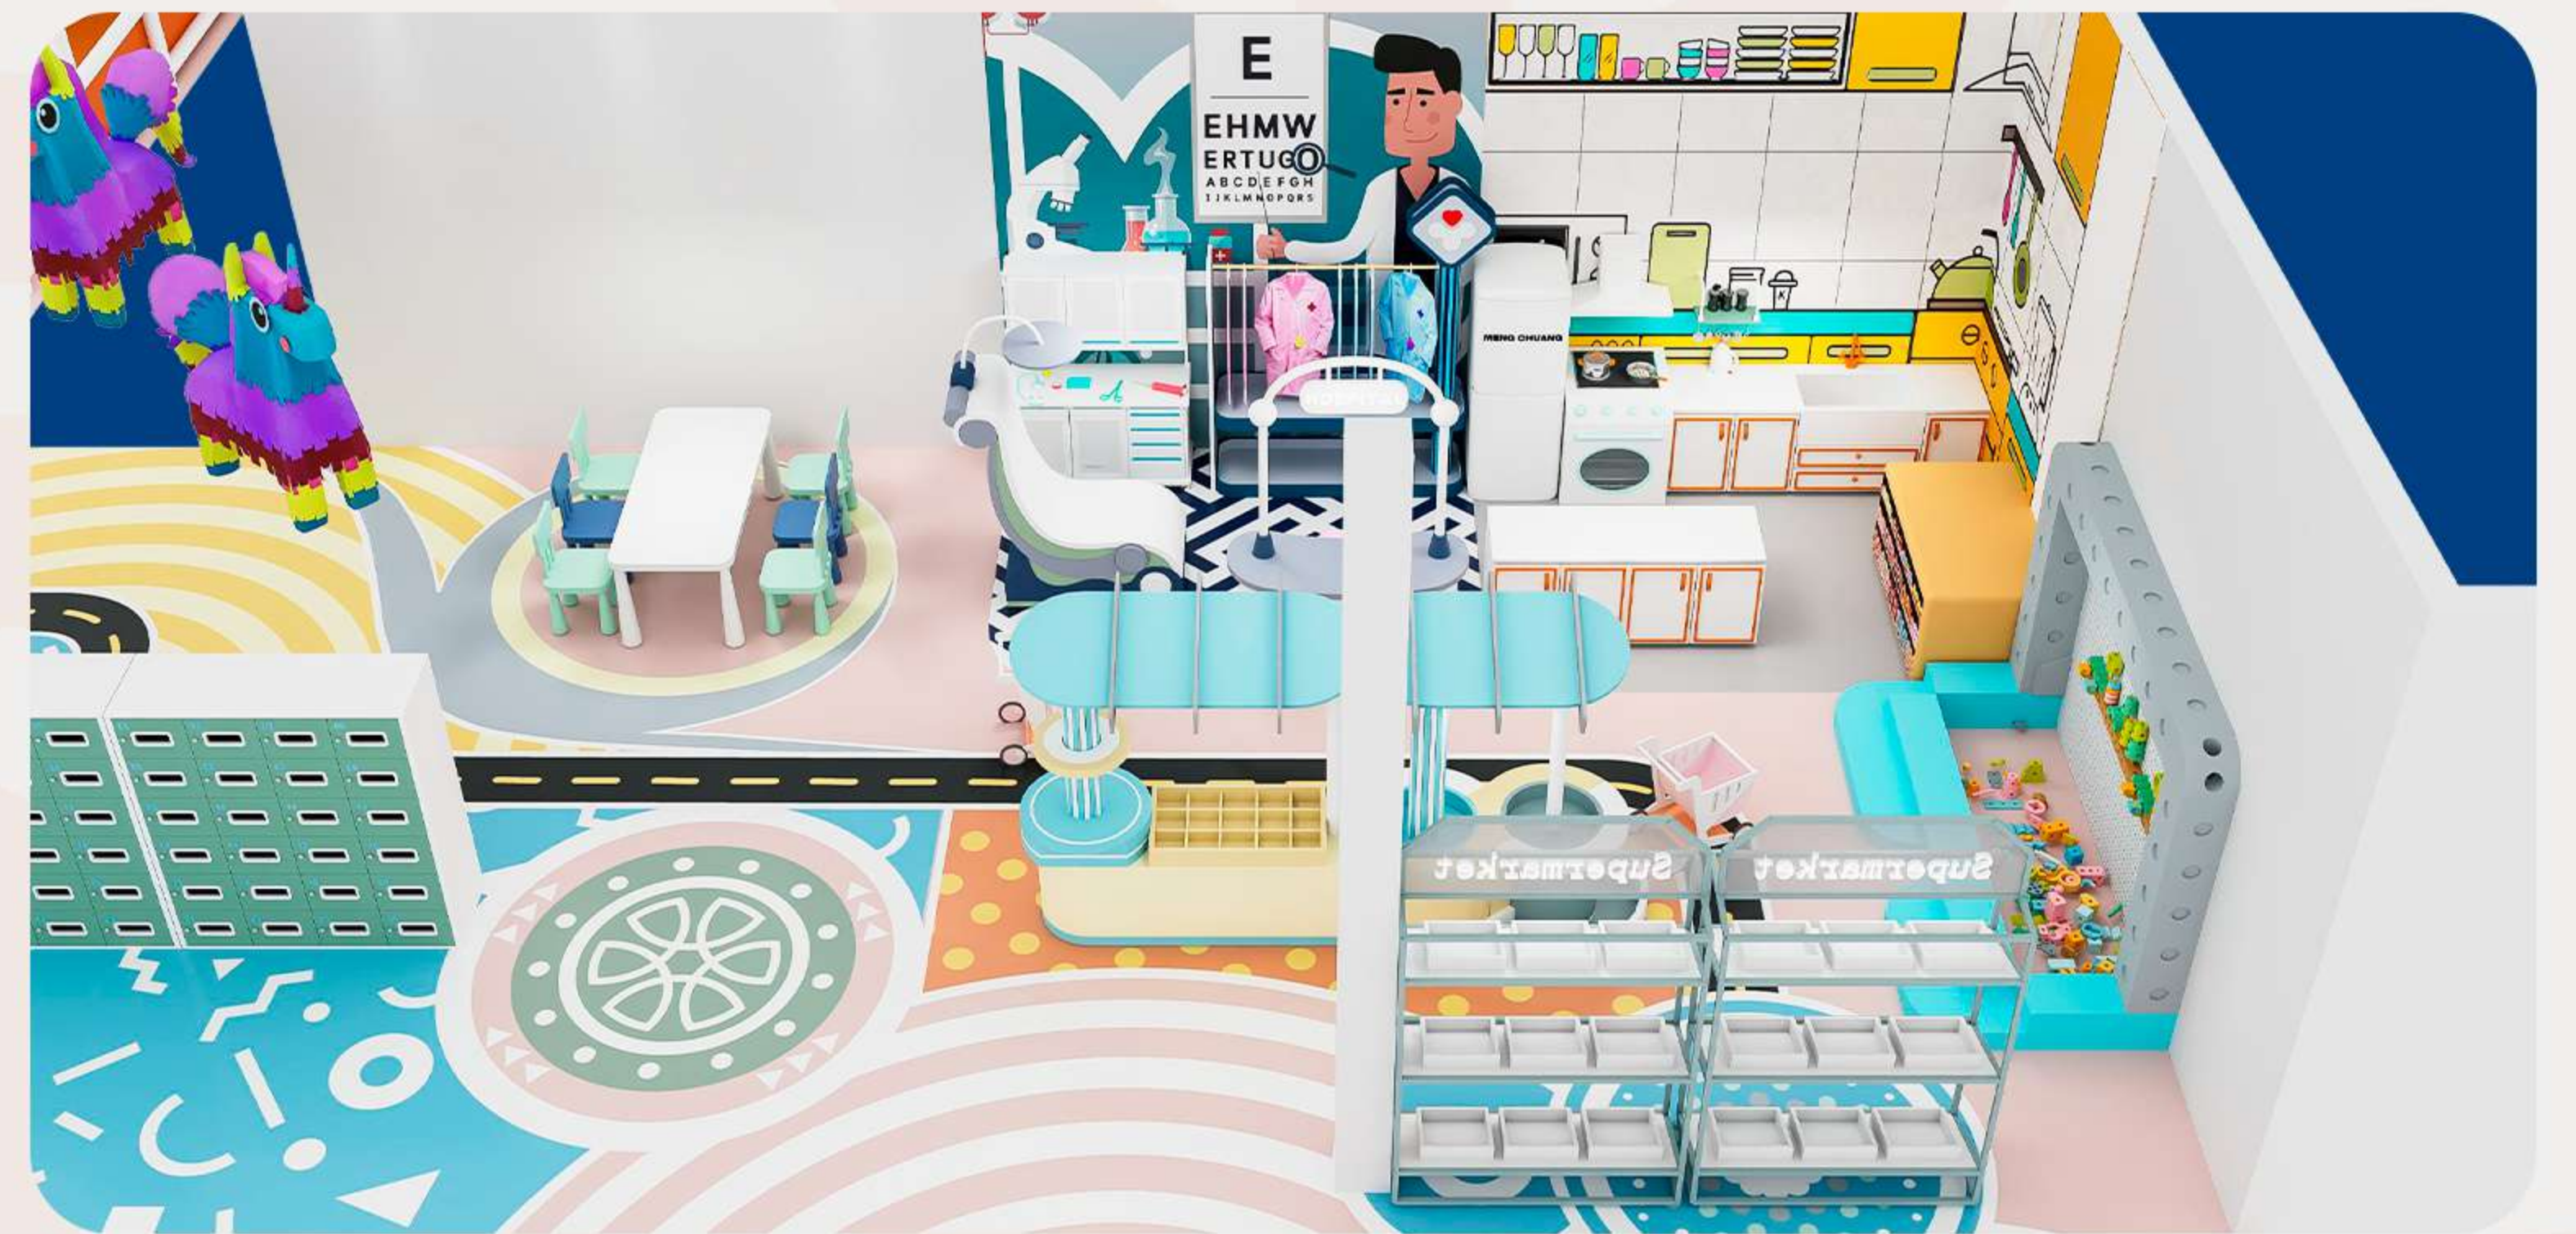

8 mts x 5 mts x 3.4 mts

\$615,000

Recreo

- Un mundo de juegos -

PROYECTOS REALIZADOS

Fort Kids

SAN LUIS RIO COLORADO

Jumbo