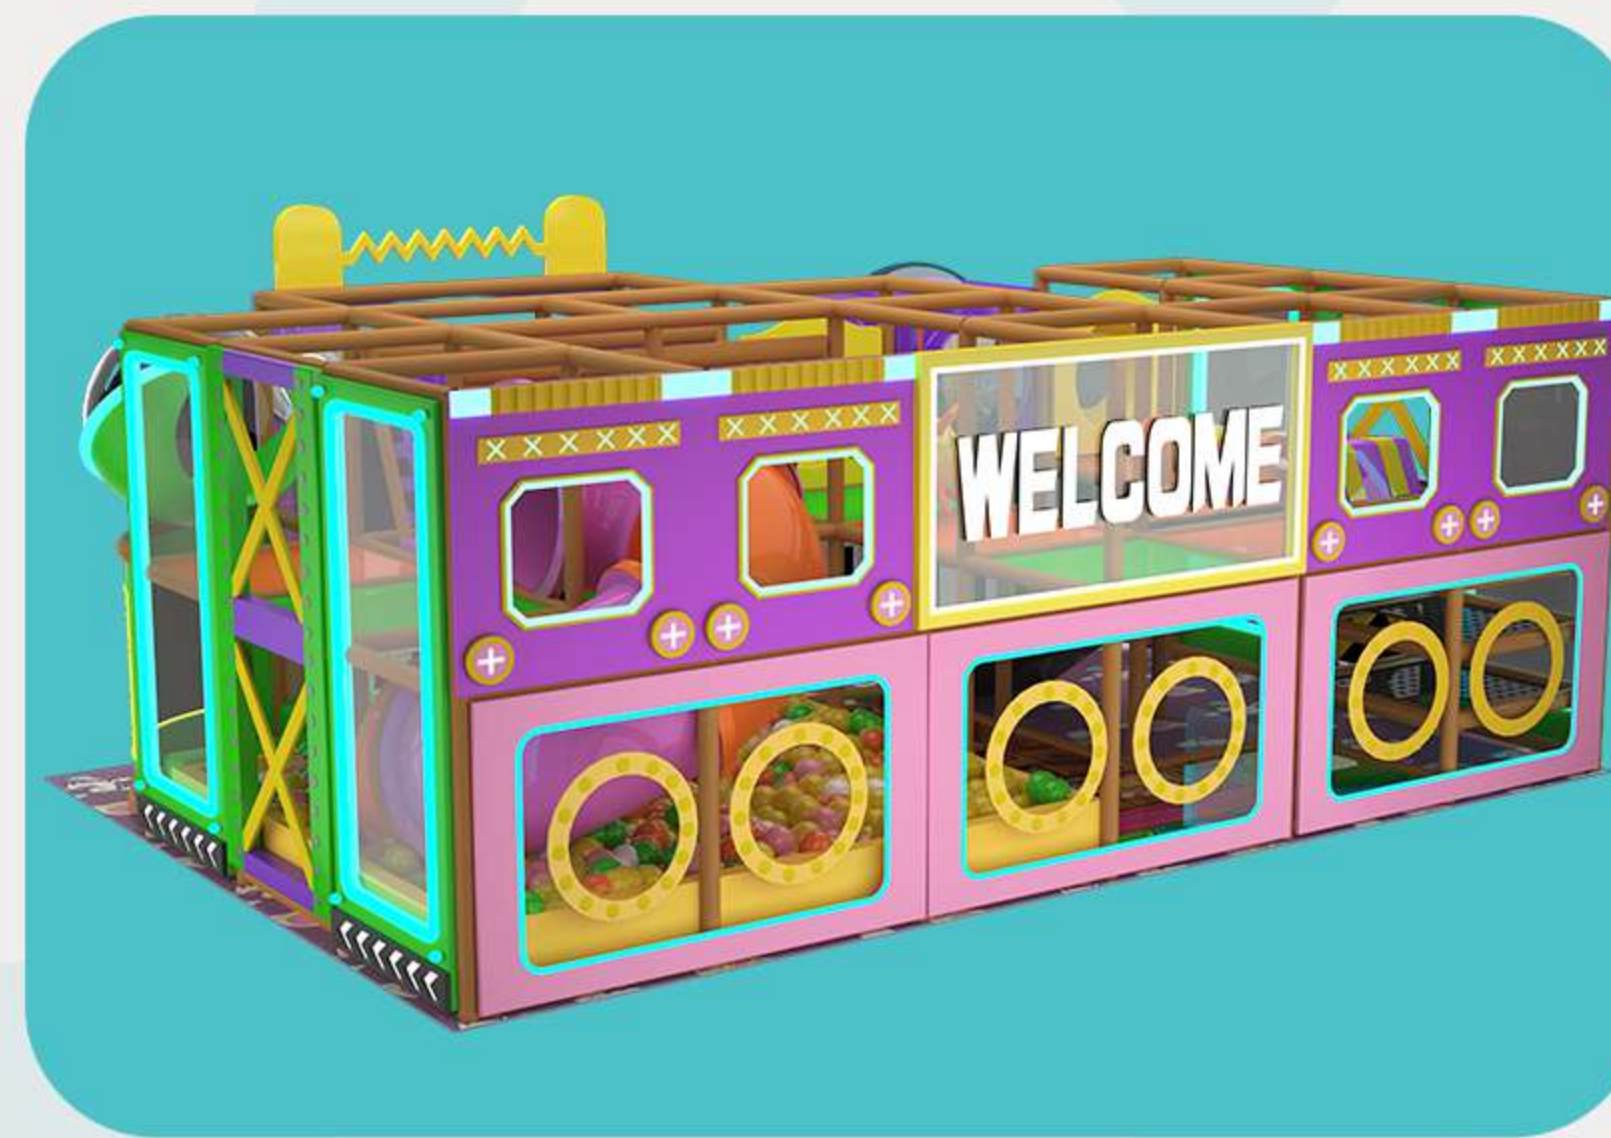

- Un mundo de juegos -

BEST SELLERS

Galaxy PLAY HUB

DIMENSIONES

6 mts x 3mts x 3mts

\$390,000

Fantasy PLAY CITY

DIMENSIONES

7 mts x 4 mts x 3.4 mts

\$490,000

Mega ADVENTURE PARK

DIMENSIONES

12.47 mts x 4.97 mts x 3 mts

\$575,000

Neon FUN FACTORY

DIMENSIONES

8 mts x 5 mts x 3.4 mts

\$615,000

Recreo

- Un mundo de juegos -

PROYECTOS REALIZADOS

Fort Kids

SAN LUIS RIO COLORADO

Jumbo