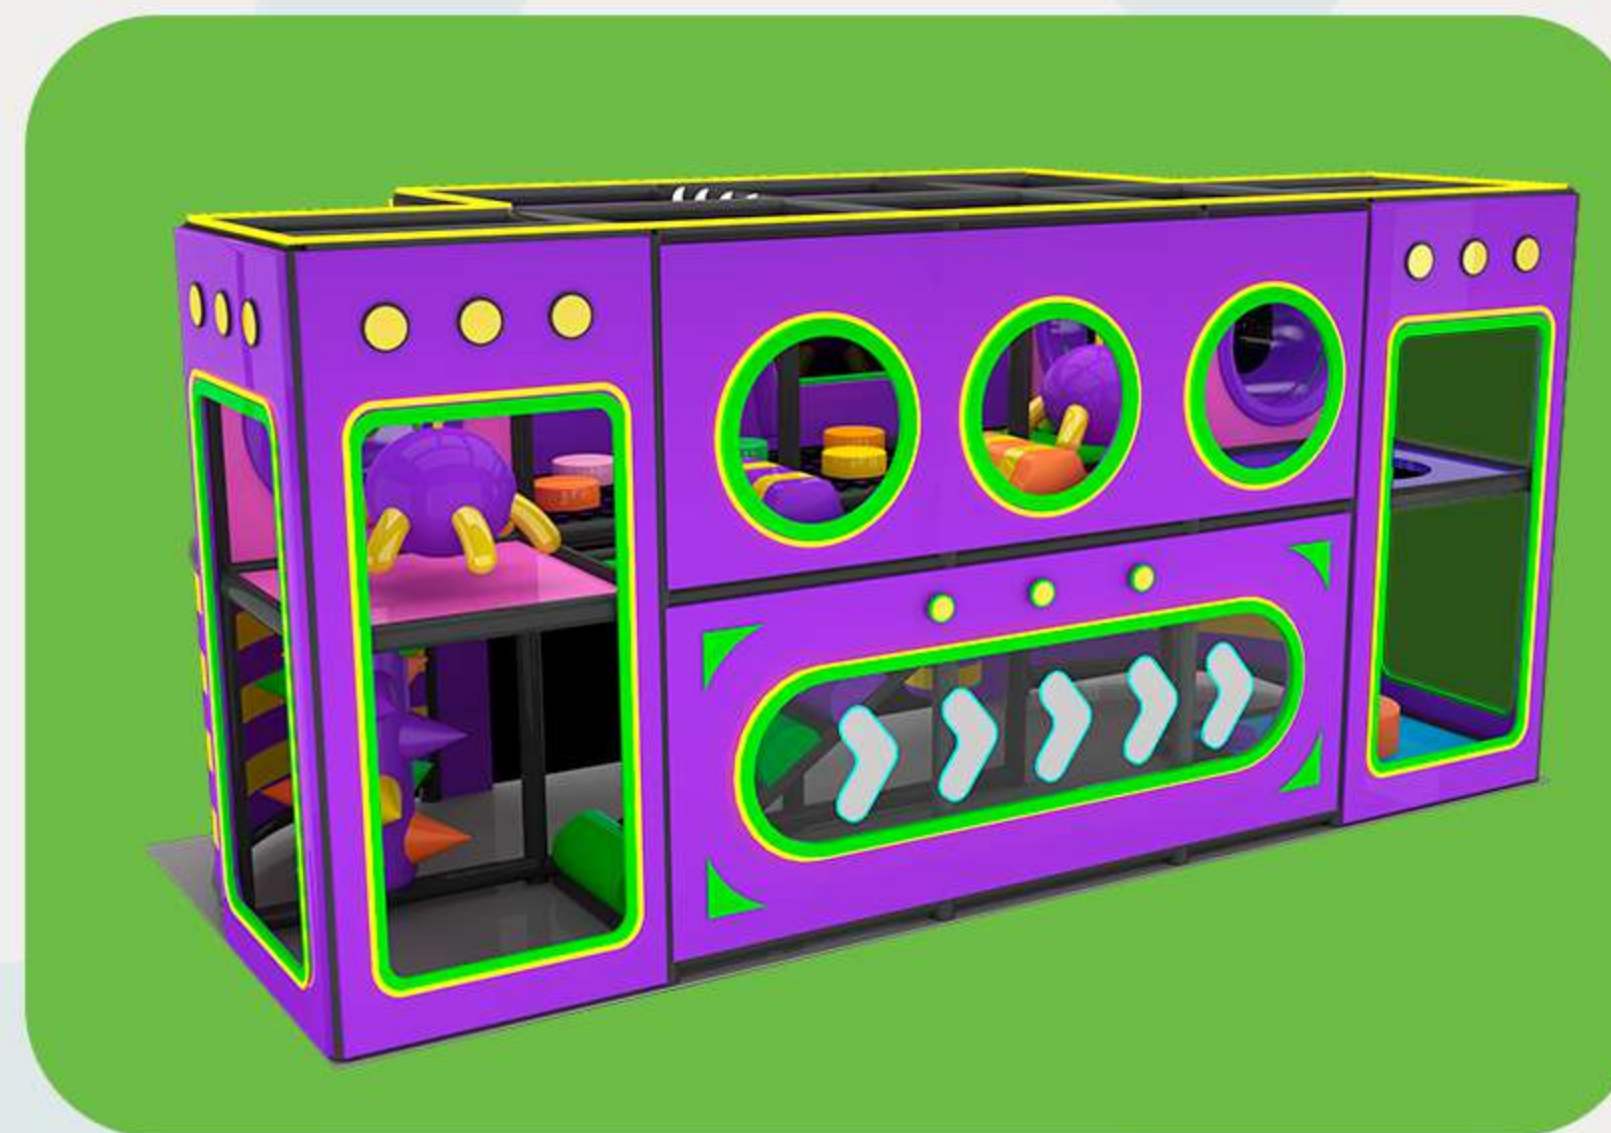

- Un mundo de juegos -

BEST SELLERS

Galaxy PLAY HUB

DIMENSIONES

6 mts x 3mts x 3mts

\$390,000

Fantasy PLAY CITY

DIMENSIONES